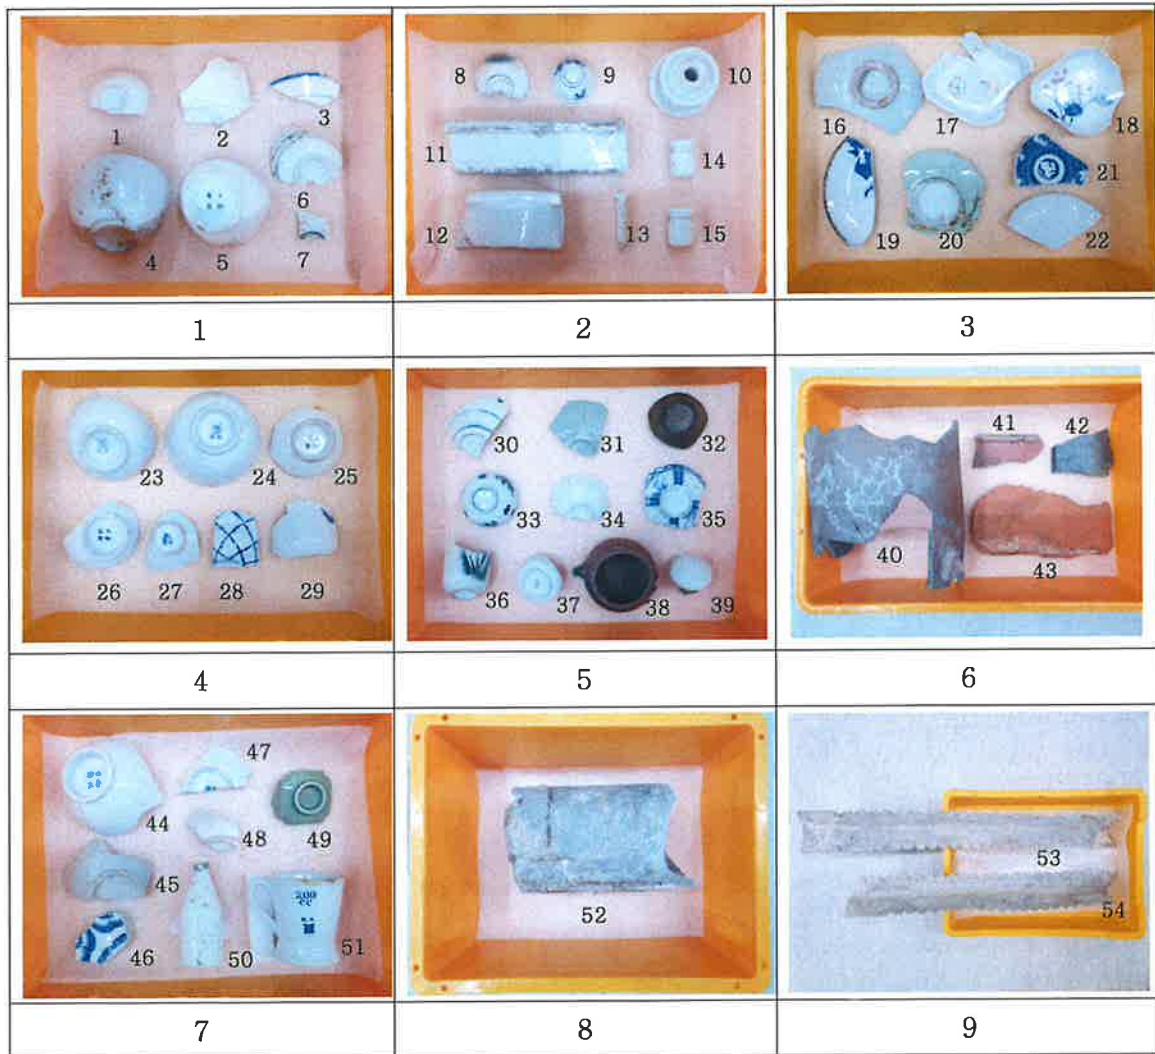

유 물 목 록									
일련 번호	유물명	수량 (점)	분 류		크 기(cm)(잔존)			사진 번호	비고 (수습번호)
			재 질	시대	기고 (길이)	구경 (폭)	저경 (두께)		
89	유리 주사제병	1	유리	일제 강점기	5.8	1.9	3.0	15-91	담장지
90	잉크 병	1	유리	일제 강점기	4.3	2.6	4.5	15-92	담장지
91	유리 관	1	유리	일제 강점기	26.3	2.8	0.2	15-93	부속창고 기관실
92	석제 장식품	1	옥석	일제 강점기	13.3	16.5		16-94	부속창고 외부시설
93	신발 고무 밑창	1	기타	일제 강점기	26.0	8.5	1.0	17-95	구치감 청사

2. 출토유물 사진