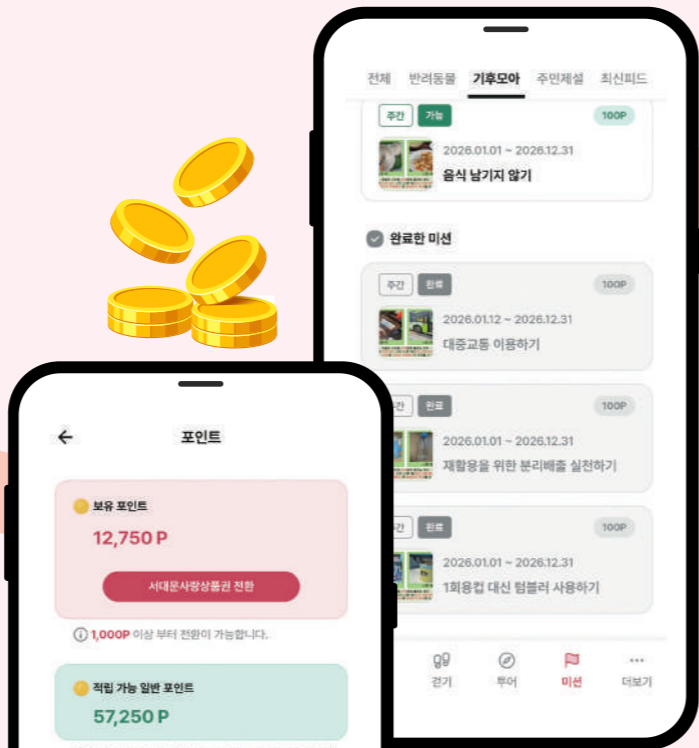

### 물길리듬이 되는 ‘홍제천 음악분수’

홍제천 연가교 인근에 음악분수가 새롭게 조성되었어요. 회당 10분간 감미로운 음악에 맞춰 춤추는 분수의 향연은 방문객들에게 잊지 못할 장관을 선사합니다. 일상의 심프가 되어 주던 홍제천이 더욱 다채로운 매력을 갖추게 된 것 같아요. 김희영 님

## 안 쓰면 손해? 걷는 만큼 포인트가 차곡차곡, 현금처럼 사용해요! 행복 마일리지 앱 직접 사용해봤습니다

구정홍보단  
직접 사용해봤습니다!

**건강한 걸기로 탄소 저감 실천해요!**  
요즘 행복 마일리지 앱 덕분에 걷는 즐거움이 배가 되었어요. 만보 걷기 등 다양한 미션으로 즐겁게 포인트를 적립하고, 모인 포인트는 서대문사랑상품권으로 전환해 우리 동네에서 알뜰하게 사용할 수 있습니다. 여러분도 행복 마일리지 앱과 함께해 보세요!  
**양영희 님**