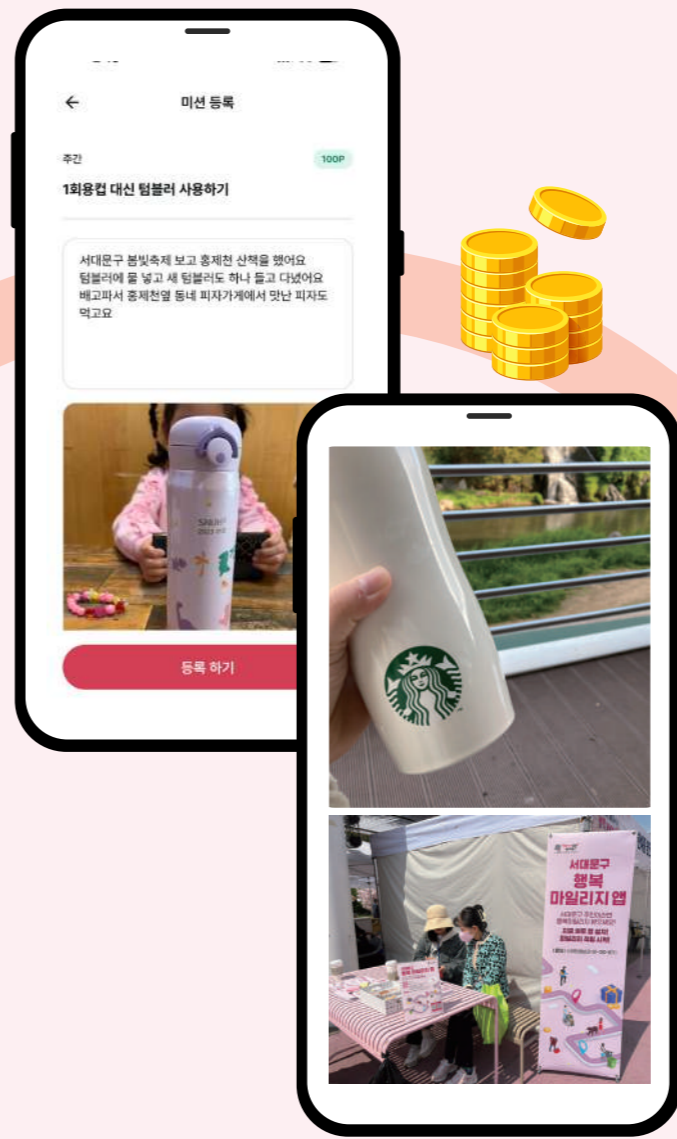

## 안 쓰면 손해? 걷는 만큼 포인트가 차곡차곡, 현금처럼 사용해요! 행복 마일리지 앱 직접 사용해봤습니다

구정홍보단  
직접 사용해봤습니다!

**건강한 걸기로 탄소 저감 실천해요!**  
요즘 행복 마일리지 앱 덕분에 걷는 즐거움이 배가 되었어요. 만보 걷기 등 다양한 미션으로 즐겁게 포인트를 적립하고, 모인 포인트는 서대문사랑상품권으로 전환해 우리 동네에서 알뜰하게 사용할 수 있습니다. 여러분도 행복 마일리지 앱과 함께해 보세요!  
**양영희 님**

**기름값도 아끼고, 마일리지도 쌓고!**  
고유가 시대, 저는 걸기를 실천하고 있습니다. 하루 1만 보 실천으로 매일 100p를 적립하고, 1,000p 단위로 서대문사랑상품권 혜택까지 누릴 수 있다고 해요. 자원 위기 극복에 동참하고 내 몸의 활력도 되찾는 기회! 행복 마일리지 앱으로 건강한 서대문 만들기에 함께해요.  
**류수완 님**

**텀블러만 사용해도 포인트가 쌓여요!**  
이번 서대문 봄빛축제에서 텀블러 사용을 통한 탄소중립 실천 미션을 기록하며, 환경을 위한 작은 습관이 포인트로 환원되는 즐거움을 경험했어요. 환경보호가 구민의 혜택으로 돌아오는 선순환 구조를 경험할 수 있어 참여하는 과정이 더욱 뜻깊었어요.  
**임혜미 님**