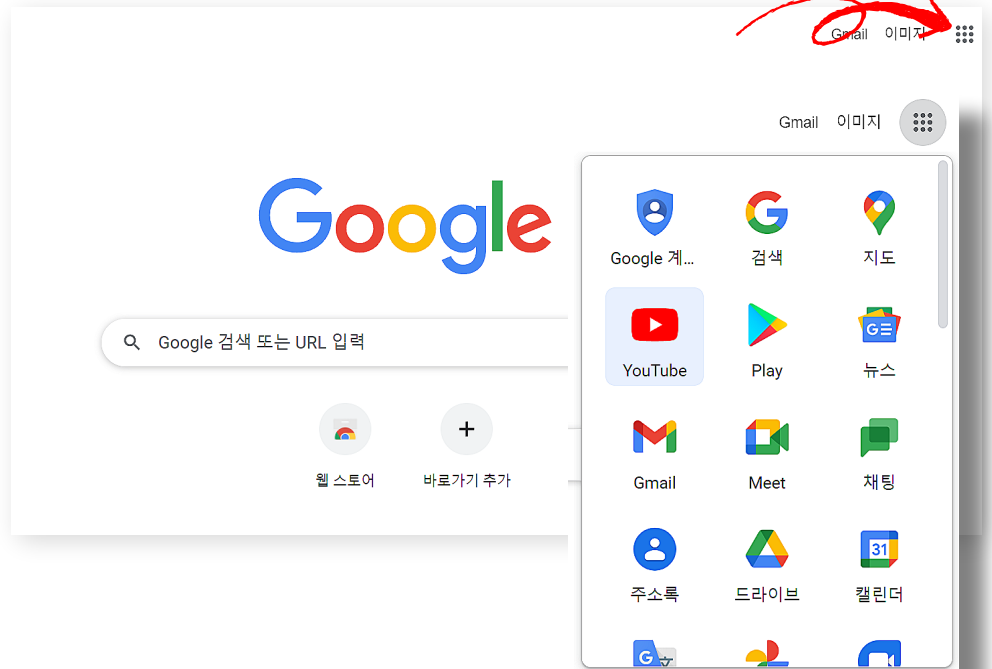

- 오픈에듀 : 교육 대상자에게 별도 접속방법 안내

Youtube (유튜브) 교육 수강 방법 안내

1. 크롬 브라우저 실행 → 유튜브 접속

유튜브 교육은 크롬 브라우저 사용을 권장하며 이외 브라우저(웨일, 엣지)는 인터넷 검색창에 유튜브(www.youtube.com)를 검색하여 접속해주세요.

크롬 브라우저

2. 유튜브 검색창에 '서대문구 정보화교육 2채널' 검색

유튜브 상단에 있는 검색창에 서대문구 정보화교육 2채널을 입력 후 돋보기 모양을 눌러 검색 결과를 확인하세요. 아래 이미지와 동일한 채널을 찾아서 클릭하여 접속하세요.