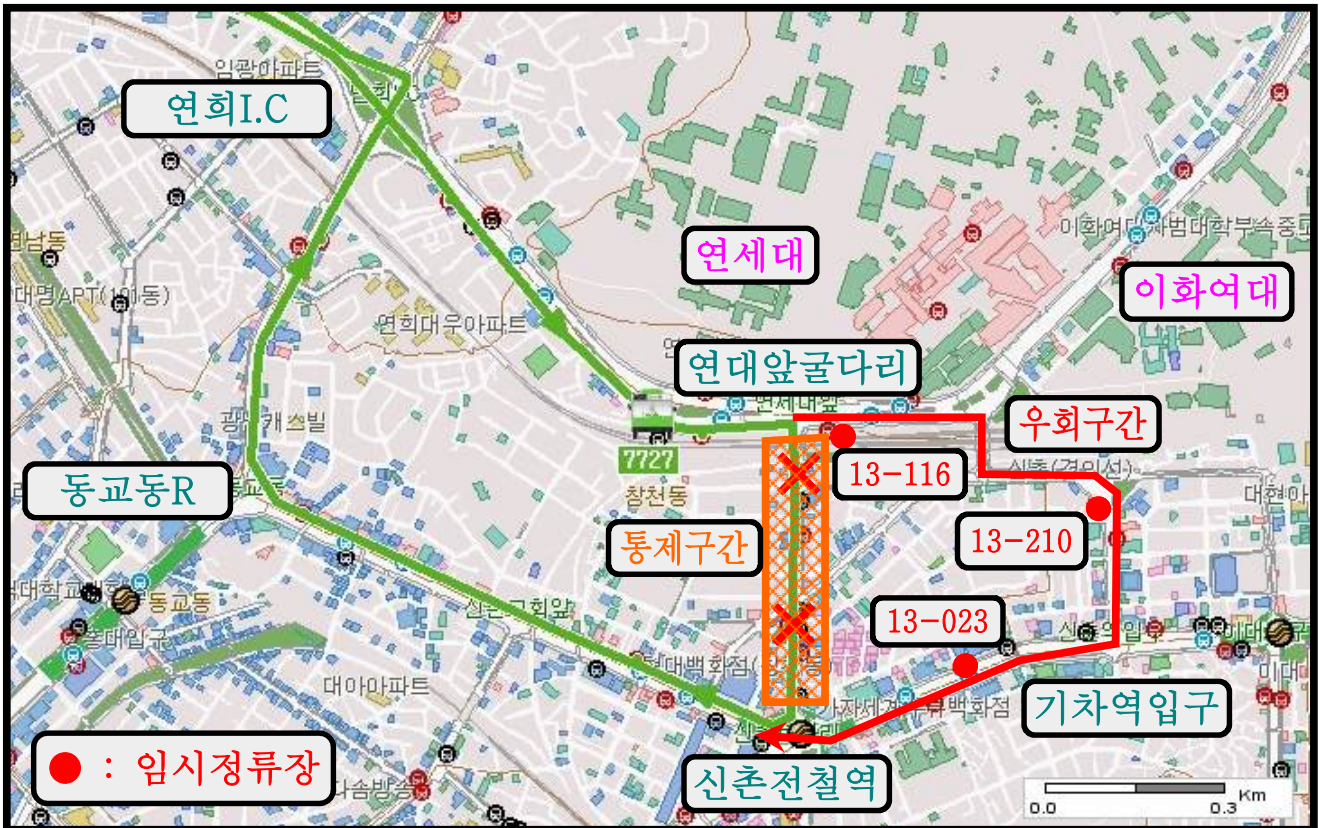

# 임시 우회운행 안내 (7720번)

연세로 보행자전용지구 전환에 앞서 매주 주말 연세로 “차 없는 거리”가 운영됨에 따라 연세로 차량통행이 전면 금지됩니다. 따라서, 저희 7720번 버스는 다음과 같이 매주 주말에는 임시 우회운행 하오니 버스이용에 참고하여 주시기 바랍니다. 감사합니다.

- 우회기간 : **매주 토요일 14시 ~ 일요일 22시까지**
- 통제구간 : 연세로 [신촌전철역 ~ 연세대앞 골다리]
- 우회노선도

# 임시 우회운행 안내 (7727번)

연세로 보행자전용지구 전환에 앞서 매주 주말 연세로 “차 없는 거리”가 운영됨에 따라 연세로 차량통행이 전면 금지됩니다. 따라서, 저희 7727번 버스는 다음과 같이 매주 주말에는 임시 우회운행 하오니 버스이용에 참고하여 주시기 바랍니다. 감사합니다.

- 우회기간 : **매주 토요일 14시 ~ 일요일 22시까지**
- 통제구간 : 연세로 [신촌전철역 ~ 연세대앞 골다리]
- 우회노선도