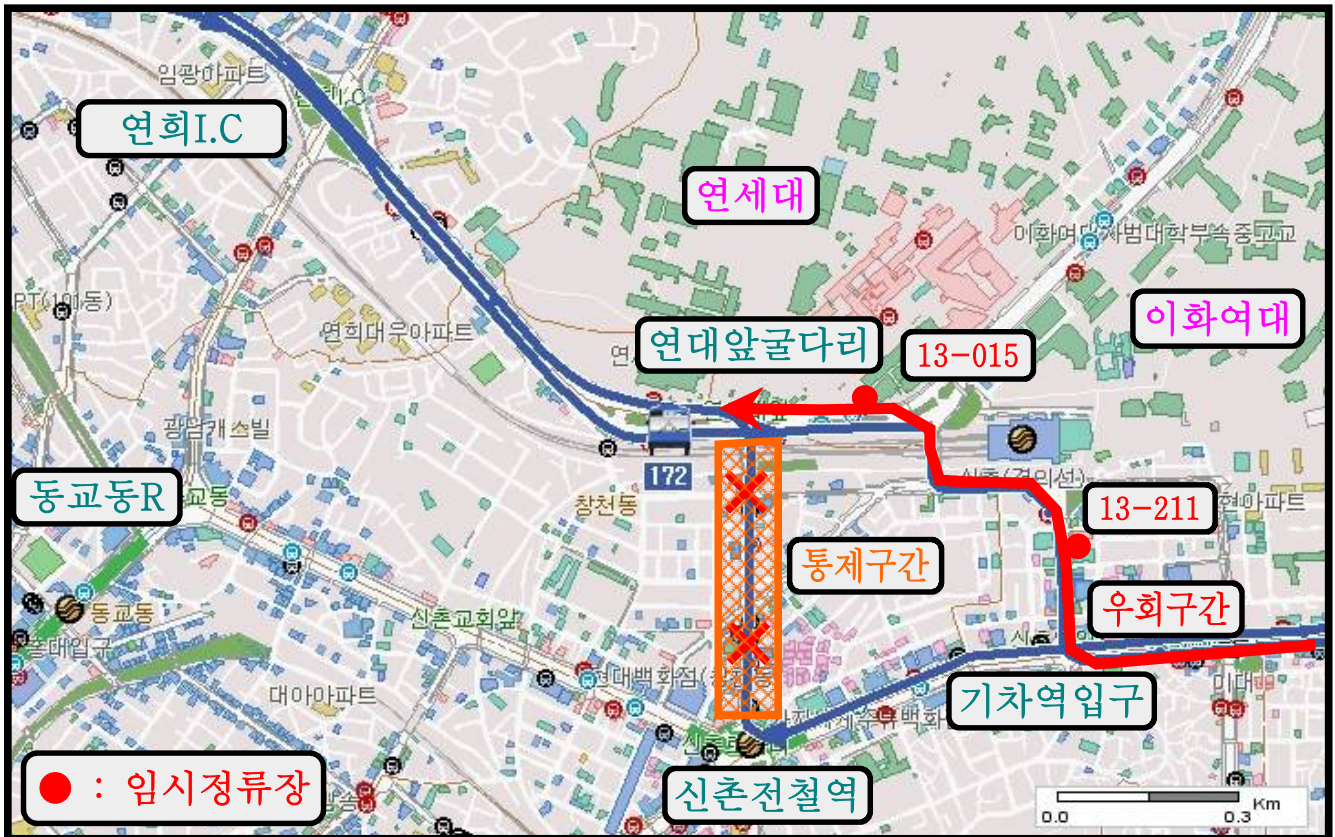

# 임시 우회운행 안내 (163번)

연세로 보행자전용지구 전환에 앞서 매주 주말 연세로 “차 없는 거리”가 운영됨에 따라 연세로 차량통행이 전면 금지됩니다. 따라서, 저희 163번 버스는 다음과 같이 매주 주말에는 임시 우회운행 하오니 버스이용에 참고하여 주시기 바랍니다. 감사합니다.

- 우회기간 : **매주 토요일 14시 ~ 일요일 22시까지**
- 통제구간 : 연세로 [신촌전철역 ~ 연세대앞 굴다리]
- 우회노선도

# 임시 우회운행 안내 (171번)

연세로 보행자전용지구 전환에 앞서 매주 주말 연세로 “차 없는 거리”가 운영됨에 따라 연세로 차량통행이 전면 금지됩니다. 따라서, 저희 171번 버스는 다음과 같이 매주 주말에는 임시 우회운행 하오니 버스이용에 참고하여 주시기 바랍니다. 감사합니다.

- 우회기간 : **매주 토요일 14시 ~ 일요일 22시까지**
- 통제구간 : 연세로 [신촌전철역 ~ 연세대앞 굴다리]
- 우회노선도

# 임시 우회운행 안내 (172번)

연세로 보행자전용지구 전환에 앞서 매주 주말 연세로 “차 없는 거리”가 운영됨에 따라 연세로 차량통행이 전면 금지됩니다. 따라서, 저희 172번 버스는 다음과 같이 매주 주말에는 임시 우회운행 하오니 버스이용에 참고하여 주시기 바랍니다. 감사합니다.

- 우회기간 : **매주 토요일 14시 ~ 일요일 22시까지**
- 통제구간 : 연세로 [신촌전철역 ~ 연세대앞 골다리]
- 우회노선도

# 임시 우회운행 안내 (472번)

연세로 보행자전용지구 전환에 앞서 매주 주말 연세로 “차 없는 거리”가 운영됨에 따라 연세로 차량통행이 전면 금지됩니다. 따라서, 저희 472번 버스는 다음과 같이 매주 주말에는 임시 우회운행 하오니 버스이용에 참고하여 주시기 바랍니다. 감사합니다.

- 우회기간 : **매주 토요일 14시 ~ 일요일 22시까지**
- 통제구간 : 연세로 [신촌전철역 ~ 연세대앞 굴다리]
- 우회노선도