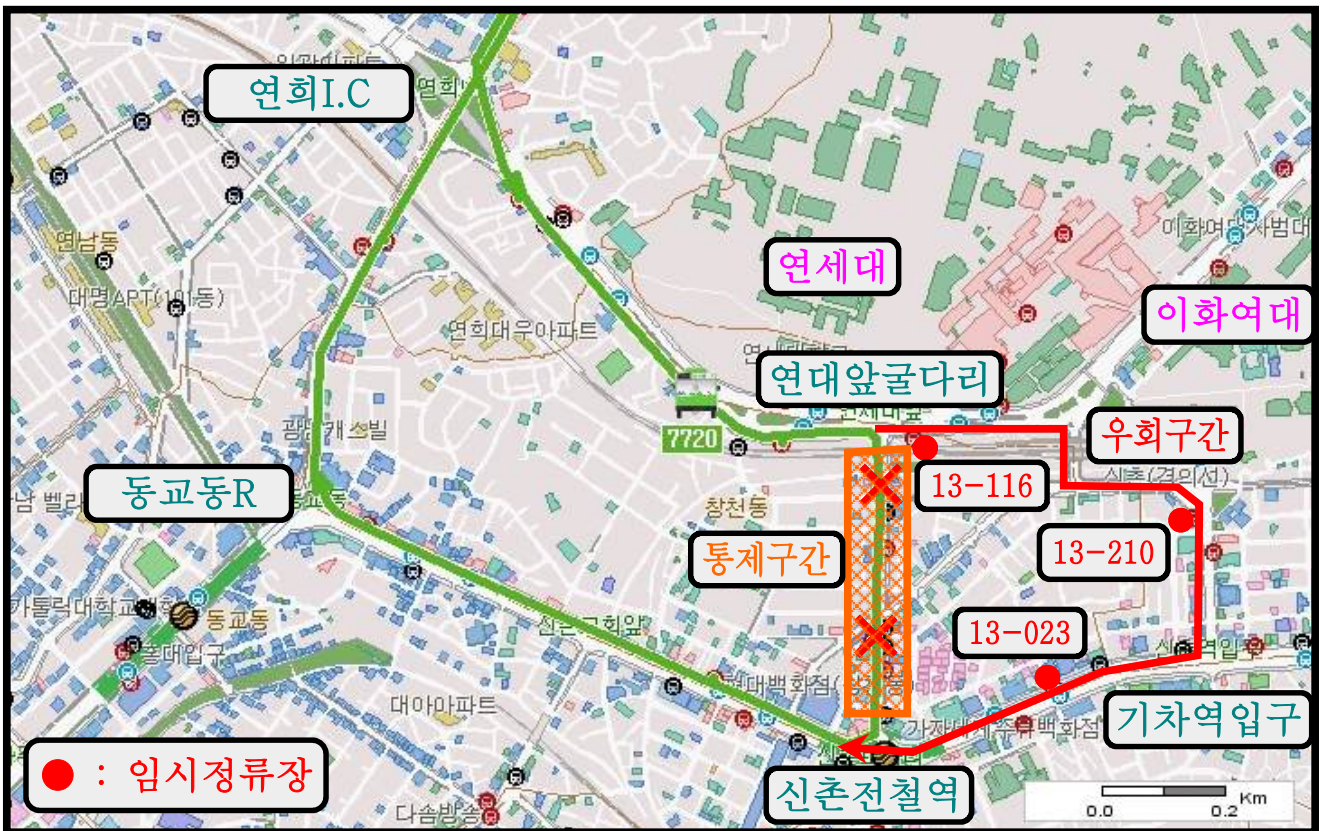

# 임시 우회운행 안내 (700번)

연세로 보행자전용지구 전환에 앞서 매주 주말 연세로 “차 없는 거리”가 운영됨에 따라 연세로 차량통행이 전면 금지됩니다. 따라서, 저희 700번 버스는 다음과 같이 매주 주말에는 임시 우회운행 하오니 버스이용에 참고하여 주시기 바랍니다. 감사합니다.

- 우회기간 : **매주 토요일 14시 ~ 일요일 22시까지**
- 통제구간 : 연세로 [신촌전철역 ~ 연세대앞 골다리]
- 우회노선도

# 임시 우회운행 안내 (7024번)

연세로 보행자전용지구 전환에 앞서 매주 주말 연세로 “차 없는 거리”가 운영됨에 따라 연세로 차량통행이 전면 금지됩니다. 따라서, 저희 7024번 버스는 다음과 같이 매주 주말에는 임시 우회운행 하오니 버스이용에 참고하여 주시기 바랍니다. 감사합니다.

- 우회기간 : **매주 토요일 14시 ~ 일요일 22시까지**
- 통제구간 : 연세로 [신촌전철역 ~ 연세대앞 골다리]
- 우회노선도

# 임시 우회운행 안내 (7720번)

연세로 보행자전용지구 전환에 앞서 매주 주말 연세로 “차 없는 거리”가 운영됨에 따라 연세로 차량통행이 전면 금지됩니다. 따라서, 저희 7720번 버스는 다음과 같이 매주 주말에는 임시 우회운행 하오니 버스이용에 참고하여 주시기 바랍니다. 감사합니다.

- 우회기간 : **매주 토요일 14시 ~ 일요일 22시까지**
- 통제구간 : 연세로 [신촌전철역 ~ 연세대앞 골다리]
- 우회노선도