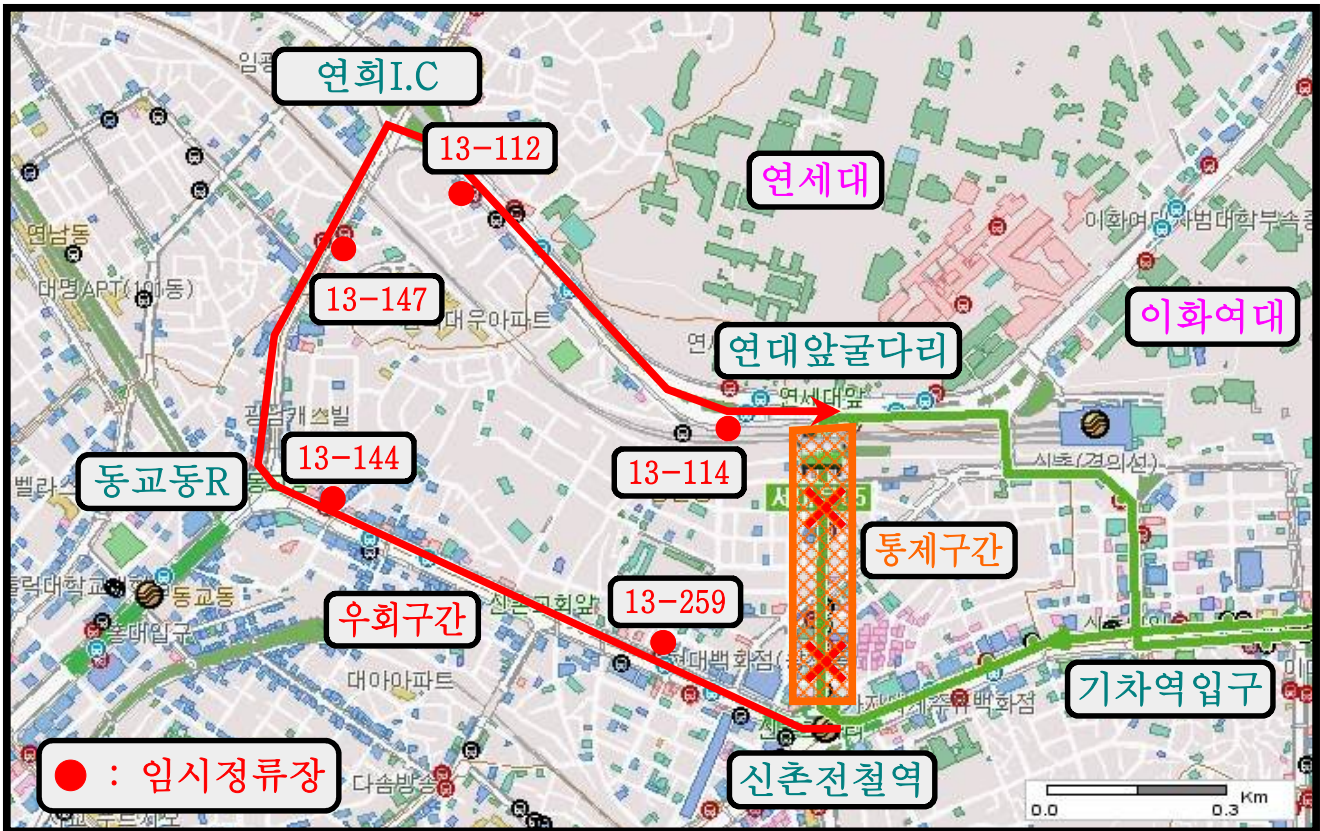

# 임시 우회운행 안내 (서대문03번)

연세로 보행자전용지구 전환에 앞서 매주 주말 연세로 “차 없는 거리”가 운영됨에 따라 연세로 차량통행이 전면 금지됩니다. 따라서, 저희 03번 버스는 다음과 같이 매주 주말에는 임시 우회운행 하오니 버스이용에 참고하여 주시기 바랍니다. 감사합니다.

- 우회기간 : **매주 토요일 14시 ~ 일요일 22시까지**
- 통제구간 : 연세로 [신촌전철역 ~ 연세대앞 골다리]
- 우회노선도

# 임시 우회운행 안내 (서대문04번)

연세로 보행자전용지구 전환에 앞서 매주 주말 연세로 “차 없는 거리”가 운영됨에 따라 연세로 차량통행이 전면 금지됩니다. 따라서, 저희 04번 버스는 다음과 같이 매주 주말에는 임시 우회운행 하오니 버스이용에 참고하여 주시기 바랍니다. 감사합니다.

- 우회기간 : 매주 토요일 14시 ~ 일요일 22시까지
- 통제구간 : 연세로 [신촌전철역 ~ 연세대앞 골다리]
- 우회노선도

# 임시 우회운행 안내 (서대문05번)

연세로 보행자전용지구 전환에 앞서 매주 주말 연세로 “차 없는 거리”가 운영됨에 따라 연세로 차량통행이 전면 금지됩니다. 따라서, 저희 05번 버스는 다음과 같이 매주 주말에는 임시 우회운행 하오니 버스이용에 참고하여 주시기 바랍니다. 감사합니다.

- 우회기간 : 매주 토요일 14시 ~ 일요일 22시까지
- 통제구간 : 연세로 [신촌전철역 ~ 연세대앞 굴다리]
- 우회노선도