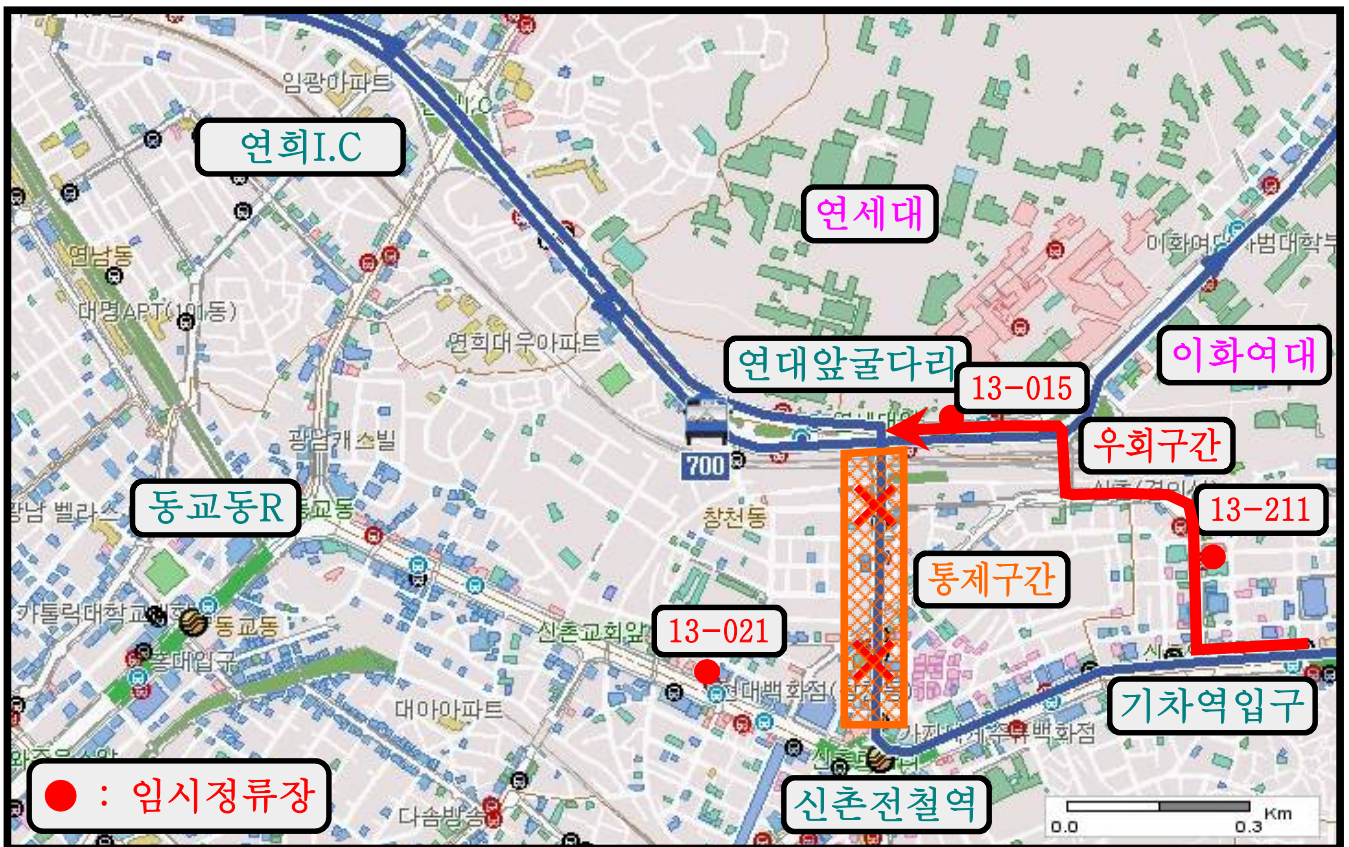

# 임시 우회운행 안내 (172번)

연세로 보행자전용지구 전환에 앞서 매주 주말 연세로 “차 없는 거리”가 운영됨에 따라 연세로 차량통행이 전면 금지됩니다. 따라서, 저희 172번 버스는 다음과 같이 매주 주말에는 임시 우회운행 하오니 버스이용에 참고하여 주시기 바랍니다. 감사합니다.

- 우회기간 : **매주 토요일 14시 ~ 일요일 22시까지**
- 통제구간 : 연세로 [신촌전철역 ~ 연세대앞 골다리]
- 우회노선도

# 임시 우회운행 안내 (472번)

연세로 보행자전용지구 전환에 앞서 매주 주말 연세로 “차 없는 거리”가 운영됨에 따라 연세로 차량통행이 전면 금지됩니다. 따라서, 저희 472번 버스는 다음과 같이 매주 주말에는 임시 우회운행 하오니 버스이용에 참고하여 주시기 바랍니다. 감사합니다.

- 우회기간 : **매주 토요일 14시 ~ 일요일 22시까지**
- 통제구간 : 연세로 [신촌전철역 ~ 연세대앞 굴다리]
- 우회노선도

# 임시 우회운행 안내 (700번)

연세로 보행자전용지구 전환에 앞서 매주 주말 연세로 “차 없는 거리”가 운영됨에 따라 연세로 차량통행이 전면 금지됩니다. 따라서, 저희 700번 버스는 다음과 같이 매주 주말에는 임시 우회운행 하오니 버스이용에 참고하여 주시기 바랍니다. 감사합니다.

- 우회기간 : **매주 토요일 14시 ~ 일요일 22시까지**
- 통제구간 : 연세로 [신촌전철역 ~ 연세대앞 골다리]
- 우회노선도

# 임시 우회운행 안내 (7024번)

연세로 보행자전용지구 전환에 앞서 매주 주말 연세로 “차 없는 거리”가 운영됨에 따라 연세로 차량통행이 전면 금지됩니다. 따라서, 저희 7024번 버스는 다음과 같이 매주 주말에는 임시 우회운행 하오니 버스이용에 참고하여 주시기 바랍니다. 감사합니다.

- 우회기간 : **매주 토요일 14시 ~ 일요일 22시까지**
- 통제구간 : 연세로 [신촌전철역 ~ 연세대앞 골다리]
- 우회노선도