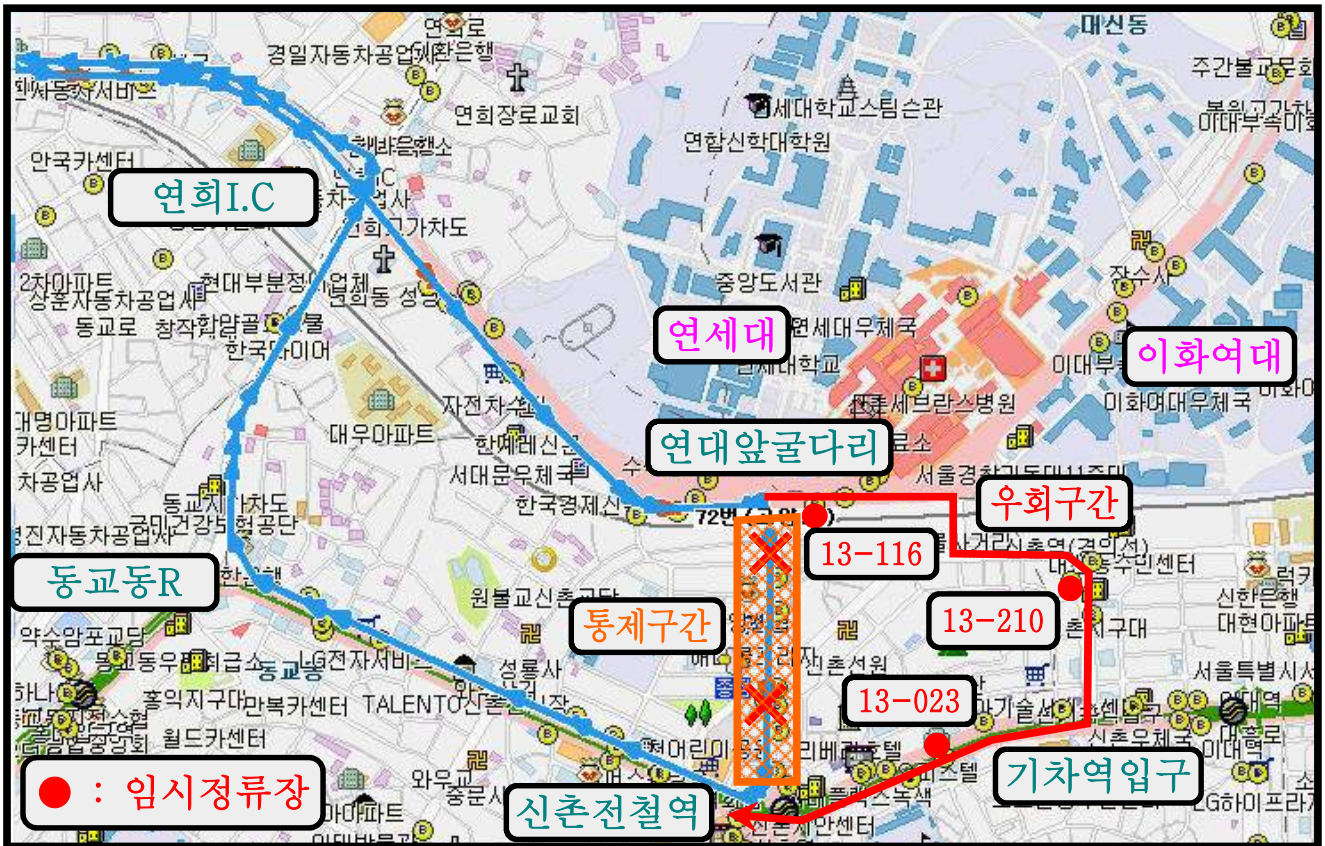

# 임시 우회운행 안내 (163번)

연세로 보행자전용지구 전환에 앞서 매주 주말 연세로 “차 없는 거리”가 운영됨에 따라 연세로 차량통행이 전면 금지됩니다. 따라서, 저희 163번 버스는 다음과 같이 매주 주말에는 임시 우회운행 하오니 버스이용에 참고하여 주시기 바랍니다. 감사합니다.

- 우회기간 : **매주 토요일 14시 ~ 일요일 22시까지**
- 통제구간 : 연세로 [신촌전철역 ~ 연세대앞 굴다리]
- 우회노선도

# 임시 우회운행 안내 (서대문04번)

연세로 보행자전용지구 전환에 앞서 매주 주말 연세로 “차 없는 거리”가 운영됨에 따라 연세로 차량통행이 전면 금지됩니다. 따라서, 저희 04번 버스는 다음과 같이 매주 주말에는 임시 우회운행 하오니 버스이용에 참고하여 주시기 바랍니다. 감사합니다.

- 우회기간 : 매주 토요일 14시 ~ 일요일 22시까지
- 통제구간 : 연세로 [신촌전철역 ~ 연세대앞 골다리]
- 우회노선도

# 임시 우회운행 안내 (서대문05번)

연세로 보행자전용지구 전환에 앞서 매주 주말 연세로 “차 없는 거리”가 운영됨에 따라 연세로 차량통행이 전면 금지됩니다. 따라서, 저희 05번 버스는 다음과 같이 매주 주말에는 임시 우회운행 하오니 버스이용에 참고하여 주시기 바랍니다. 감사합니다.

- 우회기간 : 매주 토요일 14시 ~ 일요일 22시까지
- 통제구간 : 연세로 [신촌전철역 ~ 연세대앞 굴다리]
- 우회노선도

# 임시 우회운행 안내 (72번)

연세로 보행자전용지구 전환에 앞서 매주 주말 연세로 “차 없는 거리”가 운영됨에 따라 연세로 차량통행이 전면 금지됩니다. 따라서, 저희 72번 버스는 다음과 같이 매주 주말에는 임시 우회운행 하오니 버스이용에 참고하여 주시기 바랍니다. 감사합니다.

- 우회기간 : **매주 토요일 14시 ~ 일요일 22시까지**
- 통제구간 : 연세로 [신촌전철역 ~ 연세대앞 굴다리]
- 우회노선도