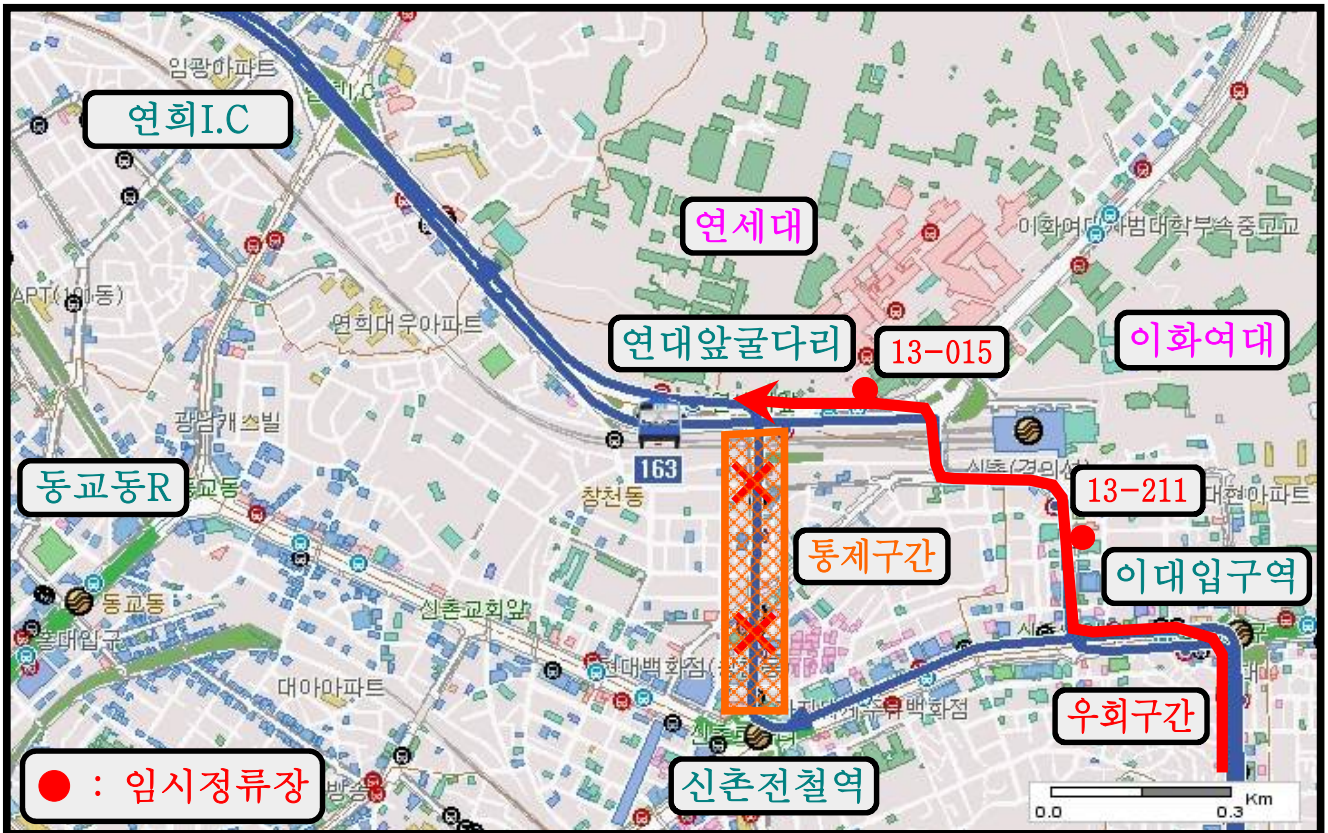

# 임시 우회운행 안내 (163번)

연세로 보행자전용지구 전환에 앞서 매주 주말 연세로 “차 없는 거리”가 운영됨에 따라 연세로 차량통행이 전면 금지됩니다. 따라서, 저희 163번 버스는 다음과 같이 매주 주말에는 임시 우회운행 하오니 버스이용에 참고하여 주시기 바랍니다. 감사합니다.

- 우회기간 : **매주 토요일 14시 ~ 일요일 22시까지**
- 통제구간 : 연세로 [신촌전철역 ~ 연세대앞 굴다리]
- 우회노선도

# 임시 우회운행 안내 (171번)

연세로 보행자전용지구 전환에 앞서 매주 주말 연세로 “차 없는 거리”가 운영됨에 따라 연세로 차량통행이 전면 금지됩니다. 따라서, 저희 171번 버스는 다음과 같이 매주 주말에는 임시 우회운행 하오니 버스이용에 참고하여 주시기 바랍니다. 감사합니다.

- 우회기간 : **매주 토요일 14시 ~ 일요일 22시까지**
- 통제구간 : 연세로 [신촌전철역 ~ 연세대앞 굴다리]
- 우회노선도

# 임시 우회운행 안내 (172번)

연세로 보행자전용지구 전환에 앞서 매주 주말 연세로 “차 없는 거리”가 운영됨에 따라 연세로 차량통행이 전면 금지됩니다. 따라서, 저희 172번 버스는 다음과 같이 매주 주말에는 임시 우회운행 하오니 버스이용에 참고하여 주시기 바랍니다. 감사합니다.

- 우회기간 : **매주 토요일 14시 ~ 일요일 22시까지**
- 통제구간 : 연세로 [신촌전철역 ~ 연세대앞 골다리]
- 우회노선도