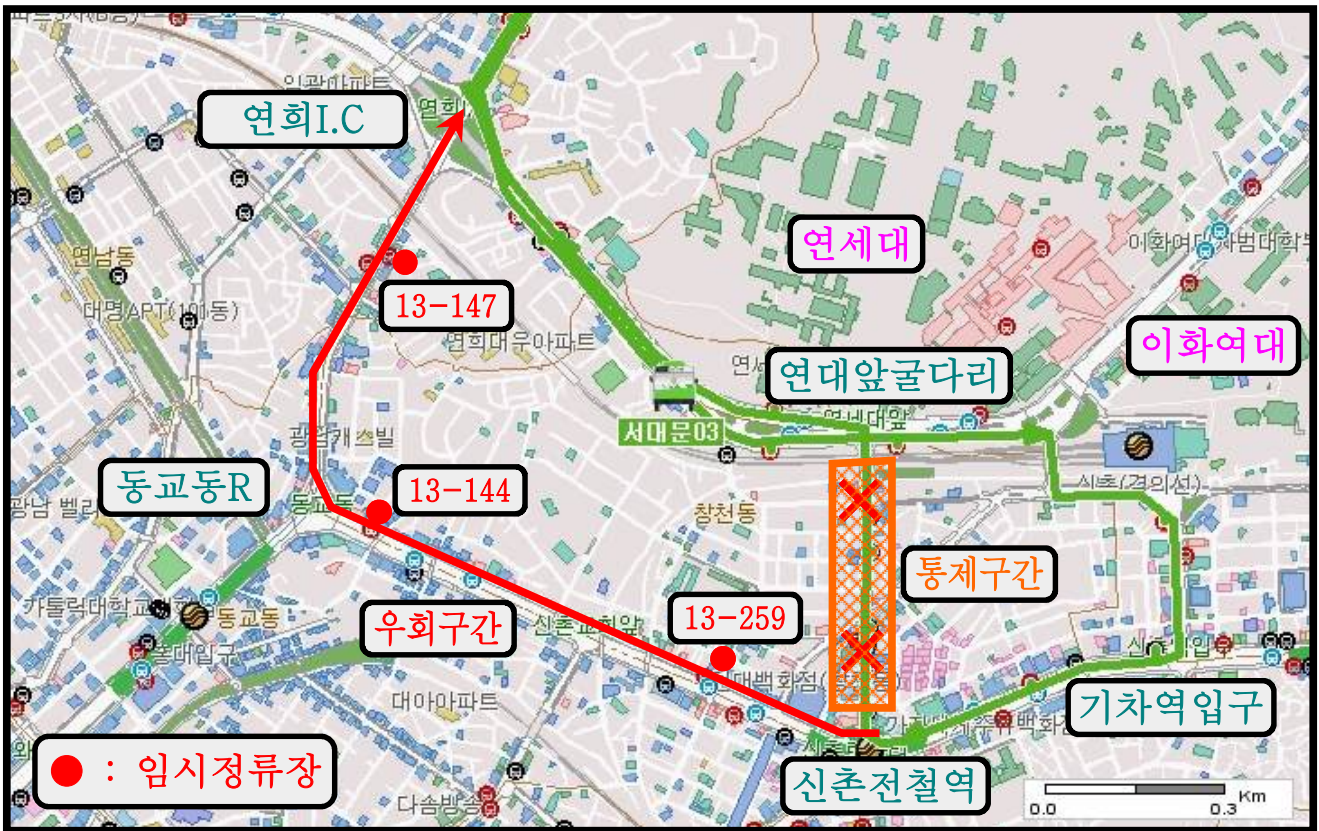

# 임시 우회운행 안내 (7728번)

연세로 보행자전용지구 전환에 앞서 매주 주말 연세로 “차 없는 거리”가 운영됨에 따라 연세로 차량통행이 전면 금지됩니다. 따라서, 저희 7728번 버스는 다음과 같이 매주 주말에는 임시 우회운행 하오니 버스이용에 참고하여 주시기 바랍니다. 감사합니다.

- 우회기간 : **매주 토요일 14시 ~ 일요일 22시까지**
- 통제구간 : 연세로 [신촌전철역 ~ 연세대앞 굴다리]
- 우회노선도

# 임시 우회운행 안내 (7737번)

연세로 보행자전용지구 전환에 앞서 매주 주말 연세로 “차 없는 거리”가 운영됨에 따라 연세로 차량통행이 전면 금지됩니다. 따라서, 저희 7737번 버스는 다음과 같이 매주 주말에는 임시 우회운행 하오니 버스이용에 참고하여 주시기 바랍니다. 감사합니다.

- 우회기간 : **매주 토요일 14시 ~ 일요일 22시까지**
- 통제구간 : 연세로 [신촌전철역 ~ 연세대앞 골다리]
- 우회노선도

# 임시 우회운행 안내 (서대문03번)

연세로 보행자전용지구 전환에 앞서 매주 주말 연세로 “차 없는 거리”가 운영됨에 따라 연세로 차량통행이 전면 금지됩니다. 따라서, 저희 03번 버스는 다음과 같이 매주 주말에는 임시 우회운행 하오니 버스이용에 참고하여 주시기 바랍니다. 감사합니다.

- 우회기간 : **매주 토요일 14시 ~ 일요일 22시까지**
- 통제구간 : 연세로 [신촌전철역 ~ 연세대앞 골다리]
- 우회노선도

# 임시 우회운행 안내 (서대문04번)

연세로 보행자전용지구 전환에 앞서 매주 주말 연세로 “차 없는 거리”가 운영됨에 따라 연세로 차량통행이 전면 금지됩니다. 따라서, 저희 04번 버스는 다음과 같이 매주 주말에는 임시 우회운행 하오니 버스이용에 참고하여 주시기 바랍니다. 감사합니다.

- 우회기간 : 매주 토요일 14시 ~ 일요일 22시까지
- 통제구간 : 연세로 [신촌전철역 ~ 연세대앞 골다리]
- 우회노선도