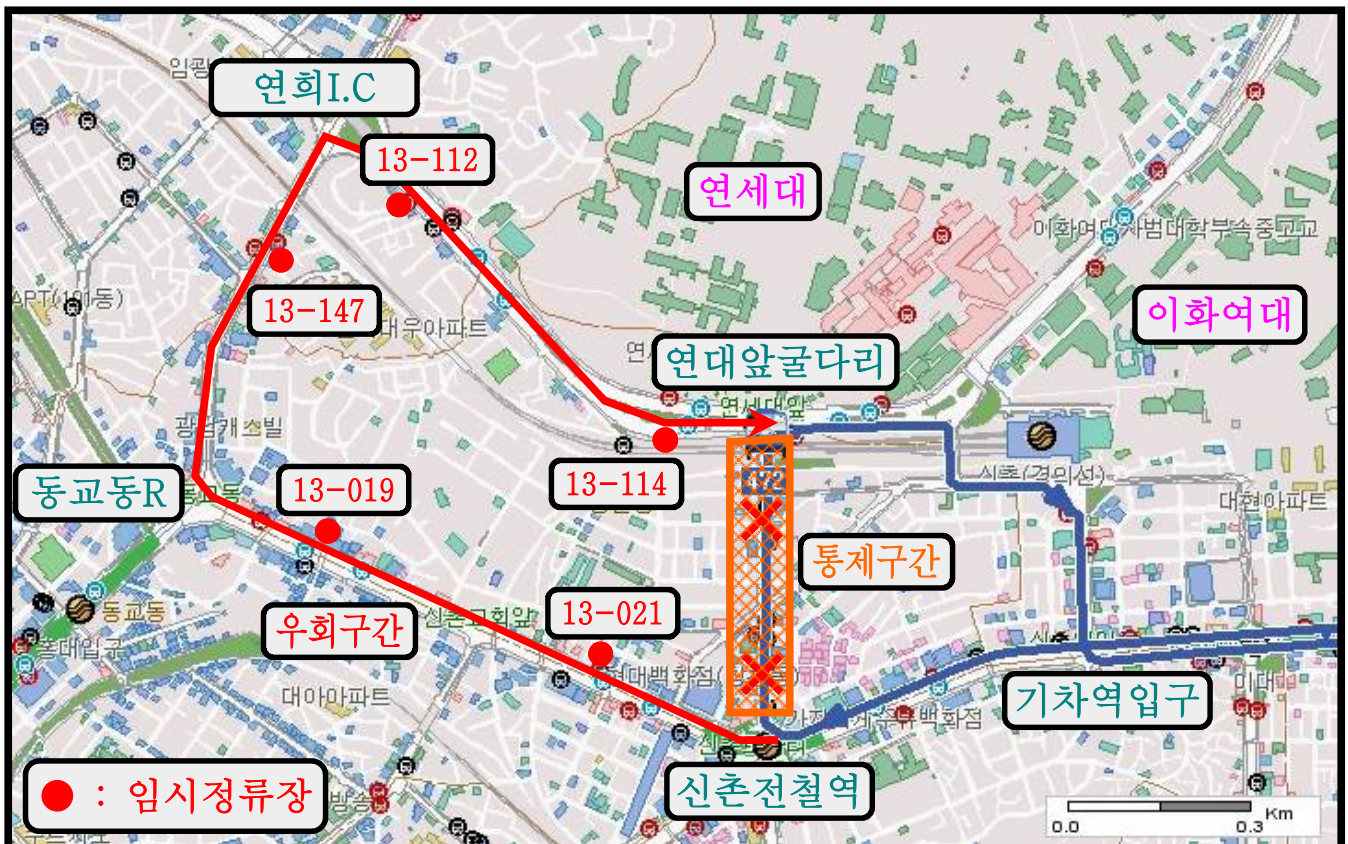

# 임시 우회운행 안내 (171번)

연세로 보행자전용지구 전환에 앞서 매주 주말 연세로 “차 없는 거리”가 운영됨에 따라 연세로 차량통행이 전면 금지됩니다. 따라서, 저희 171번 버스는 다음과 같이 매주 주말에는 임시 우회운행 하오니 버스이용에 참고하여 주시기 바랍니다. 감사합니다.

- 우회기간 : **매주 토요일 14시 ~ 일요일 22시까지**
- 통제구간 : 연세로 [신촌전철역 ~ 연세대앞 굴다리]
- 우회노선도

# 임시 우회운행 안내 (172번)

연세로 보행자전용지구 전환에 앞서 매주 주말 연세로 “차 없는 거리”가 운영됨에 따라 연세로 차량통행이 전면 금지됩니다. 따라서, 저희 172번 버스는 다음과 같이 매주 주말에는 임시 우회운행 하오니 버스이용에 참고하여 주시기 바랍니다. 감사합니다.

- 우회기간 : **매주 토요일 14시 ~ 일요일 22시까지**
- 통제구간 : 연세로 [신촌전철역 ~ 연세대앞 골다리]
- 우회노선도

# 임시 우회운행 안내 (472번)

연세로 보행자전용지구 전환에 앞서 매주 주말 연세로 “차 없는 거리”가 운영됨에 따라 연세로 차량통행이 전면 금지됩니다. 따라서, 저희 472번 버스는 다음과 같이 매주 주말에는 임시 우회운행 하오니 버스이용에 참고하여 주시기 바랍니다. 감사합니다.

- 우회기간 : **매주 토요일 14시 ~ 일요일 22시까지**
- 통제구간 : 연세로 [신촌전철역 ~ 연세대앞 굴다리]
- 우회노선도

# 임시 우회운행 안내 (700번)

연세로 보행자전용지구 전환에 앞서 매주 주말 연세로 “차 없는 거리”가 운영됨에 따라 연세로 차량통행이 전면 금지됩니다. 따라서, 저희 700번 버스는 다음과 같이 매주 주말에는 임시 우회운행 하오니 버스이용에 참고하여 주시기 바랍니다. 감사합니다.

- 우회기간 : **매주 토요일 14시 ~ 일요일 22시까지**
- 통제구간 : 연세로 [신촌전철역 ~ 연세대앞 골다리]
- 우회노선도