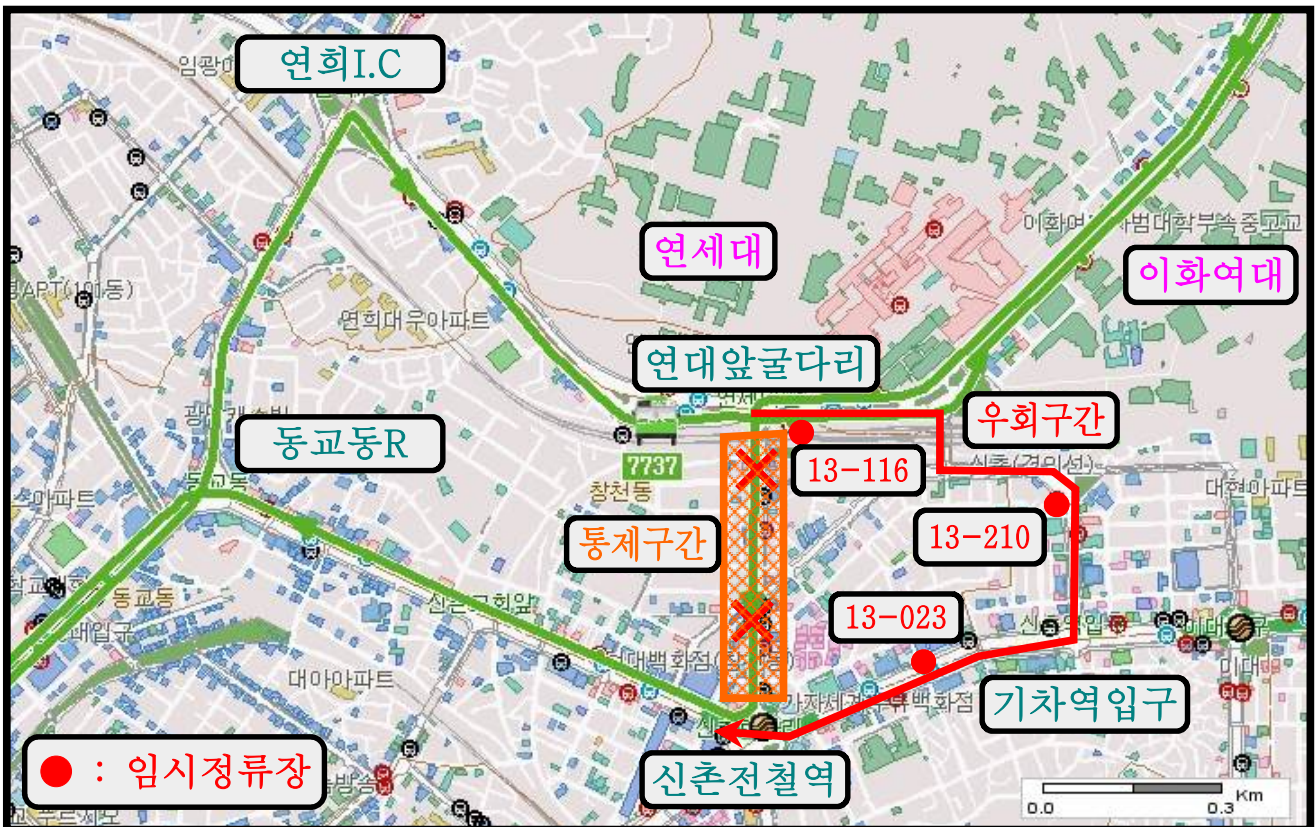

# 임시 우회운행 안내 (7727번)

연세로 보행자전용지구 전환에 앞서 매주 주말 연세로 “차 없는 거리”가 운영됨에 따라 연세로 차량통행이 전면 금지됩니다. 따라서, 저희 7727번 버스는 다음과 같이 매주 주말에는 임시 우회운행 하오니 버스이용에 참고하여 주시기 바랍니다. 감사합니다.

- 우회기간 : **매주 토요일 14시 ~ 일요일 22시까지**
- 통제구간 : 연세로 [신촌전철역 ~ 연세대앞 골다리]
- 우회노선도

# 임시 우회운행 안내 (7728번)

연세로 보행자전용지구 전환에 앞서 매주 주말 연세로 “차 없는 거리”가 운영됨에 따라 연세로 차량통행이 전면 금지됩니다. 따라서, 저희 7728번 버스는 다음과 같이 매주 주말에는 임시 우회운행 하오니 버스이용에 참고하여 주시기 바랍니다. 감사합니다.

- 우회기간 : **매주 토요일 14시 ~ 일요일 22시까지**
- 통제구간 : 연세로 [신촌전철역 ~ 연세대앞 굴다리]
- 우회노선도

# 임시 우회운행 안내 (7737번)

연세로 보행자전용지구 전환에 앞서 매주 주말 연세로 “차 없는 거리”가 운영됨에 따라 연세로 차량통행이 전면 금지됩니다. 따라서, 저희 7737번 버스는 다음과 같이 매주 주말에는 임시 우회운행 하오니 버스이용에 참고하여 주시기 바랍니다. 감사합니다.

- 우회기간 : **매주 토요일 14시 ~ 일요일 22시까지**
- 통제구간 : 연세로 [신촌전철역 ~ 연세대앞 골다리]
- 우회노선도

# 임시 우회운행 안내 (서대문03번)

연세로 보행자전용지구 전환에 앞서 매주 주말 연세로 “차 없는 거리”가 운영됨에 따라 연세로 차량통행이 전면 금지됩니다. 따라서, 저희 03번 버스는 다음과 같이 매주 주말에는 임시 우회운행 하오니 버스이용에 참고하여 주시기 바랍니다. 감사합니다.

- 우회기간 : **매주 토요일 14시 ~ 일요일 22시까지**
- 통제구간 : 연세로 [신촌전철역 ~ 연세대앞 골다리]
- 우회노선도