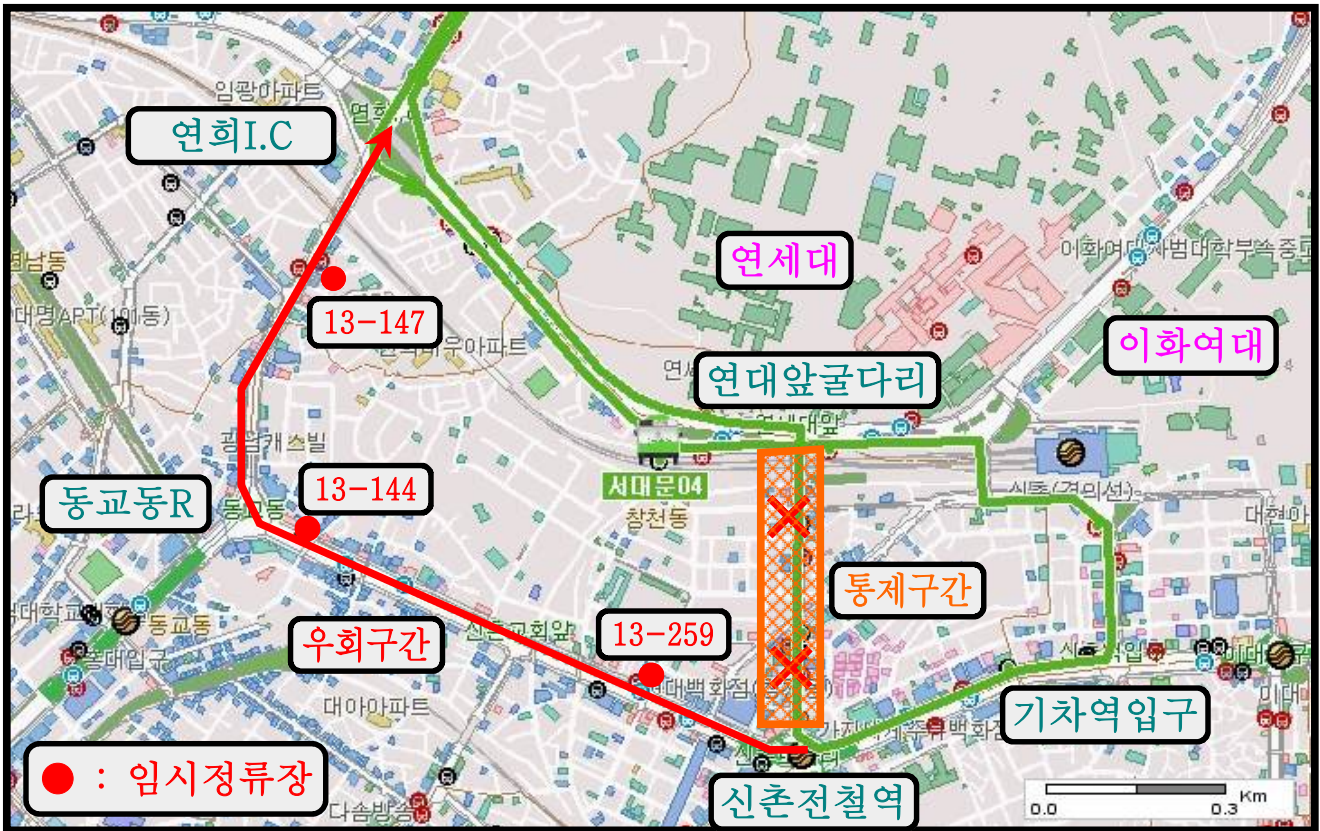

# 임시 우회운행 안내 (서대문03번)

연세로 보행자전용지구 전환에 앞서 매주 주말 연세로 “차 없는 거리”가 운영됨에 따라 연세로 차량통행이 전면 금지됩니다. 따라서, 저희 03번 버스는 다음과 같이 매주 주말에는 임시 우회운행 하오니 버스이용에 참고하여 주시기 바랍니다. 감사합니다.

- 우회기간 : **매주 토요일 14시 ~ 일요일 22시까지**
- 통제구간 : 연세로 [신촌전철역 ~ 연세대앞 골다리]
- 우회노선도

# 임시 우회운행 안내 (서대문04번)

연세로 보행자전용지구 전환에 앞서 매주 주말 연세로 “차 없는 거리”가 운영됨에 따라 연세로 차량통행이 전면 금지됩니다. 따라서, 저희 04번 버스는 다음과 같이 매주 주말에는 임시 우회운행 하오니 버스이용에 참고하여 주시기 바랍니다. 감사합니다.

- 우회기간 : 매주 토요일 14시 ~ 일요일 22시까지
- 통제구간 : 연세로 [신촌전철역 ~ 연세대앞 골다리]
- 우회노선도